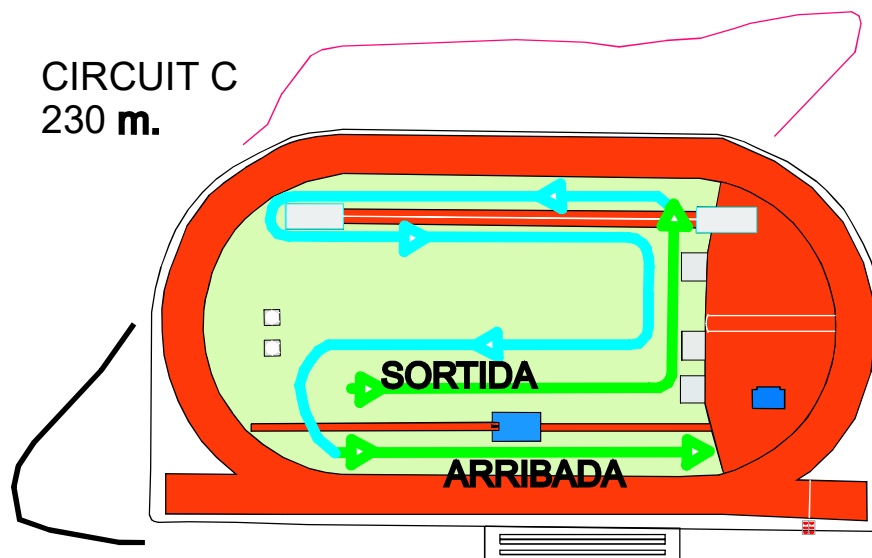

TOTS ELS CIRCUITS: SORTIDA +80 m/ ARRIBADA +75m

C.E. TORRENT DE LLOPS