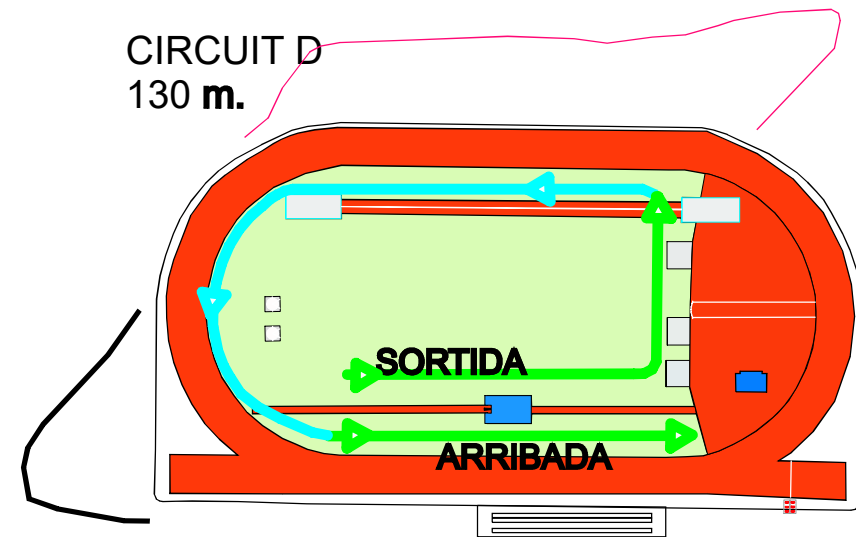

TOTS ELS CIRCUITS: SORTIDA +80 m/ ARRIBADA +75m

C.E. TORRENT DE LLOPS